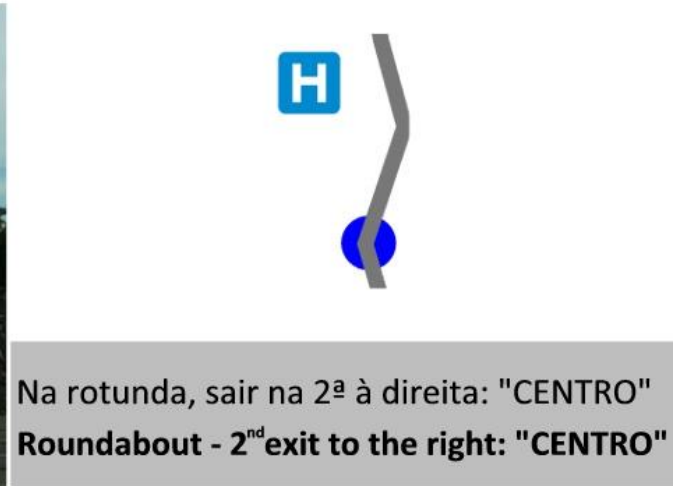

W 25° 40' 13.616"

Seguir na via rápida 4,7 Km até "HOSPITAL"
Keep on highway 4,7 Km till "HOSPITAL"

Sair à direita em "HOSPITAL"
Turn right in "HOSPITAL"

Percorrer 650 m até à rotunda
Drive 650 m till reach the roundabout

Percurso/Route: Aeroporto --> epicenter CITY

Morada / Address:

Rua dos Foros, 25 - 1º ESQ
9500-059 Ponta Delgada

 <https://goo.gl/maps/Y2KYwuz8Njq>

 Coordenadas / Coordinates GPS
37.742491,-25.670449
N 37° 44' 32.968"
W 25° 40' 13.616"