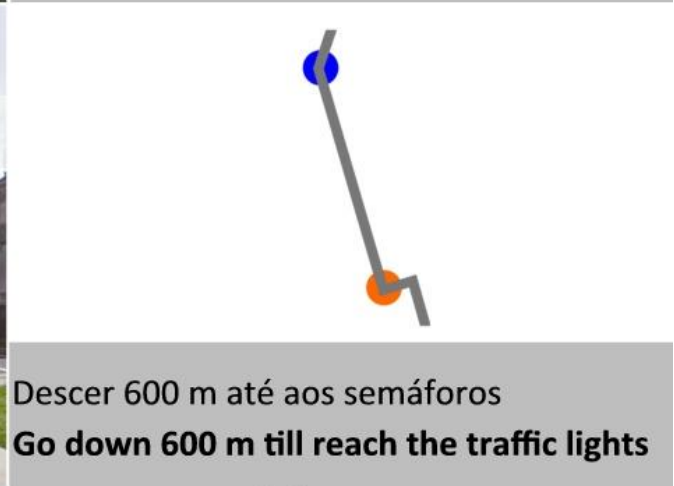

Percurso/Route: Aeroporto --> epicenter CITY

Morada / Address:

Rua dos Foros, 25 - 1º ESQ
9500-059 Ponta Delgada

<https://goo.gl/maps/Y2KYwuz8Njq>

Coordenadas / Coordinates GPS
37.742491,-25.670449
N 37° 44' 32.968"
W 25° 40' 13.616"