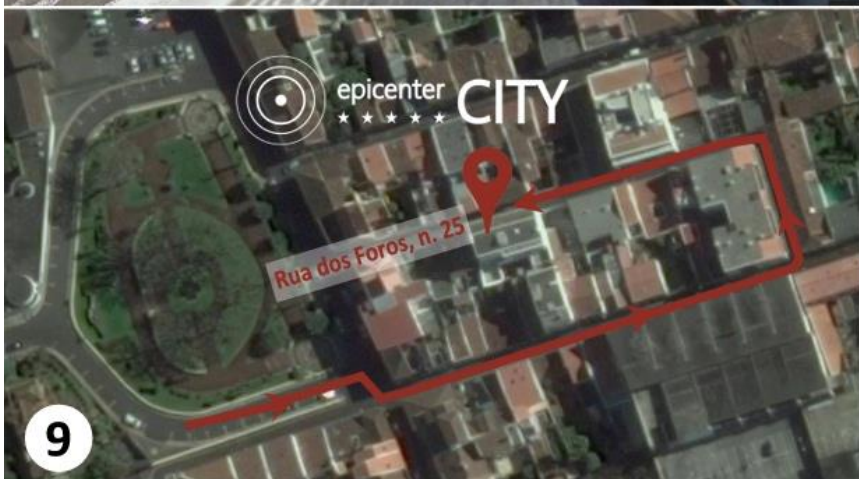

W 25° 40' 13.616"

Seguir na via rápida 4,7 Km até "HOSPITAL"
Keep on highway 4,7 Km till "HOSPITAL"

Sair à direita em "HOSPITAL"
Turn right in "HOSPITAL"

Percorrer 650 m até à rotunda
Drive 650 m till reach the roundabout

Percurso/Route: Aeroporto --> epicenter CITY

Morada / Address:

Rua dos Foros, 25 - 1º ESQ
9500-059 Ponta Delgada

 <https://goo.gl/maps/Y2KYwuz8Njq>

 Coordenadas / Coordinates GPS
37.742491,-25.670449
N 37° 44' 32.968"
W 25° 40' 13.616"

Percurso/Route: Aeroporto --> epicenter CITY

Morada / Address:

Rua dos Foros, 25 - 1º ESQ

9500-059 Ponta Delgada

<https://goo.gl/maps/Y2KYwuz8Njq>

Coordenadas / Coordinates GPS

37.742491,-25.670449

N 37° 44' 32.968"

W 25° 40' 13.616"

Descer a estrada ladeada por árvores
Go down the street with trees on both sides

No fim do jardim já se vê a RUA DOS FOROS
From here we can see RUA DOS FOROS

Só falta dar a volta ao quarteirão!
Now just go around the block!