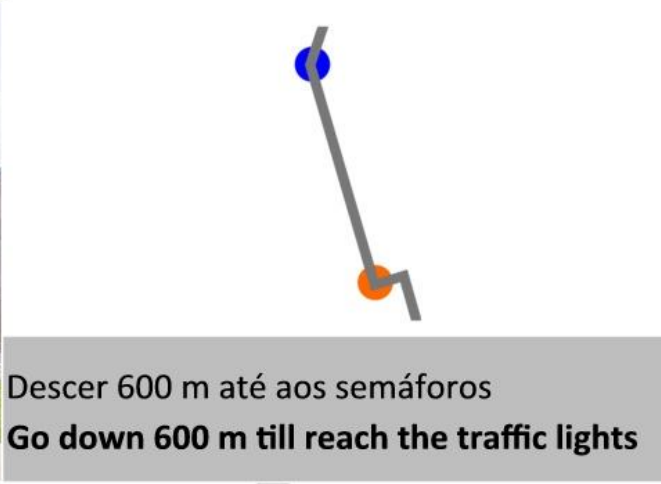

4

Na rotunda, sair na 2ª à direita: "CENTRO"  
 Roundabout - 2<sup>nd</sup> exit to the right: "CENTRO"

5

Descer 600 m até aos semáforos  
 Go down 600 m till reach the traffic lights

6

Virar à esquerda e imediatamente à direita  
 Turn left and right