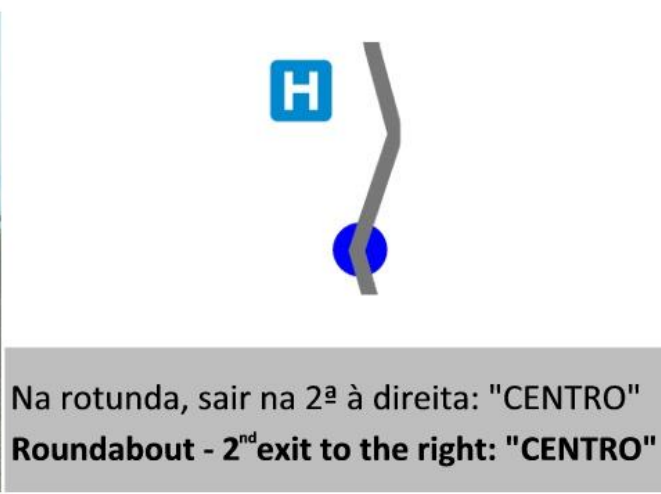

# Percurso/Route: Aeroporto --> epicenter URBAN

Morada / Address:  
 Rua do Castelo Branco, 2A - piso/floor 0 - B  
 9500-761 Ponta Delgada

<https://goo.gl/maps/VUgsaxTSYFU2>

Coordenadas / Coordinates GPS  
 37.743426,-25.671756  
 N 37° 44' 36.334"  
 W 25° 40' 18.322"

4

Na rotunda, sair na 2ª à direita: "CENTRO"  
 Roundabout - 2<sup>nd</sup> exit to the right: "CENTRO"

5

Descer 600 m até aos semáforos  
 Go down 600 m till reach the traffic lights

6

Virar à esquerda e imediatamente à direita  
 Turn left and right