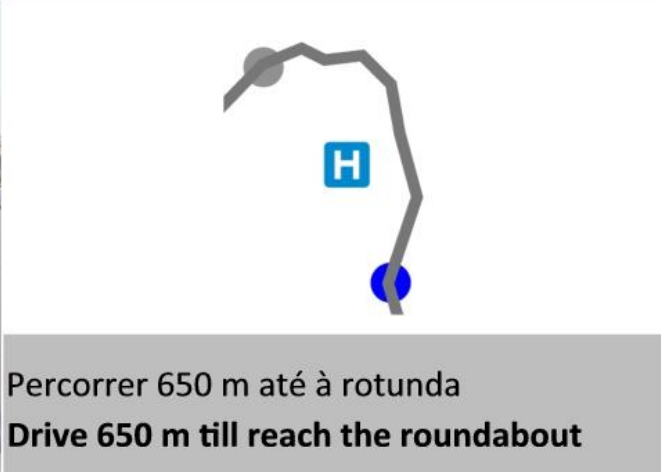

# Percurso/Route: Aeroporto --> epicenter URBAN

Morada / Address:  
Rua do Castelo Branco, 2A - piso/floor 0 - B  
9500-761 Ponta Delgada

# Percurso/Route: Aeroporto --> epicenter URBAN

Morada / Address:  
 Rua do Castelo Branco, 2A - piso/floor 0 - B  
 9500-761 Ponta Delgada

<https://goo.gl/maps/VUgsaxTSYFU2>

Coordenadas / Coordinates GPS  
 37.743426,-25.671756  
 N 37° 44' 36.334"  
 W 25° 40' 18.322"

4

Na rotunda, sair na 2ª à direita: "CENTRO"  
 Roundabout - 2<sup>nd</sup> exit to the right: "CENTRO"

5

Descer 600 m até aos semáforos  
 Go down 600 m till reach the traffic lights

6

Virar à esquerda e imediatamente à direita  
 Turn left and right

N 37° 44' 36.334"

W 25° 40' 18.322"

Descer a estrada ladeada por árvores  
Go down the street with trees on both sides

Aqui, fazer curva em "U", para a direita  
Here, make a "U" turn to the right

ENTRADA (2A)  
ENTRANCE (2A)