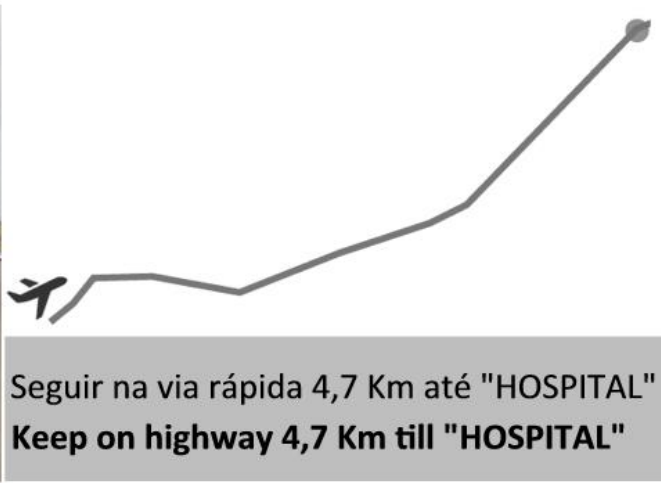

# Percurso/Route: Aeroporto --> epicenter URBAN

Morada / Address:  
Rua do Castelo Branco, 2A - piso/floor 0 - B  
9500-761 Ponta Delgada