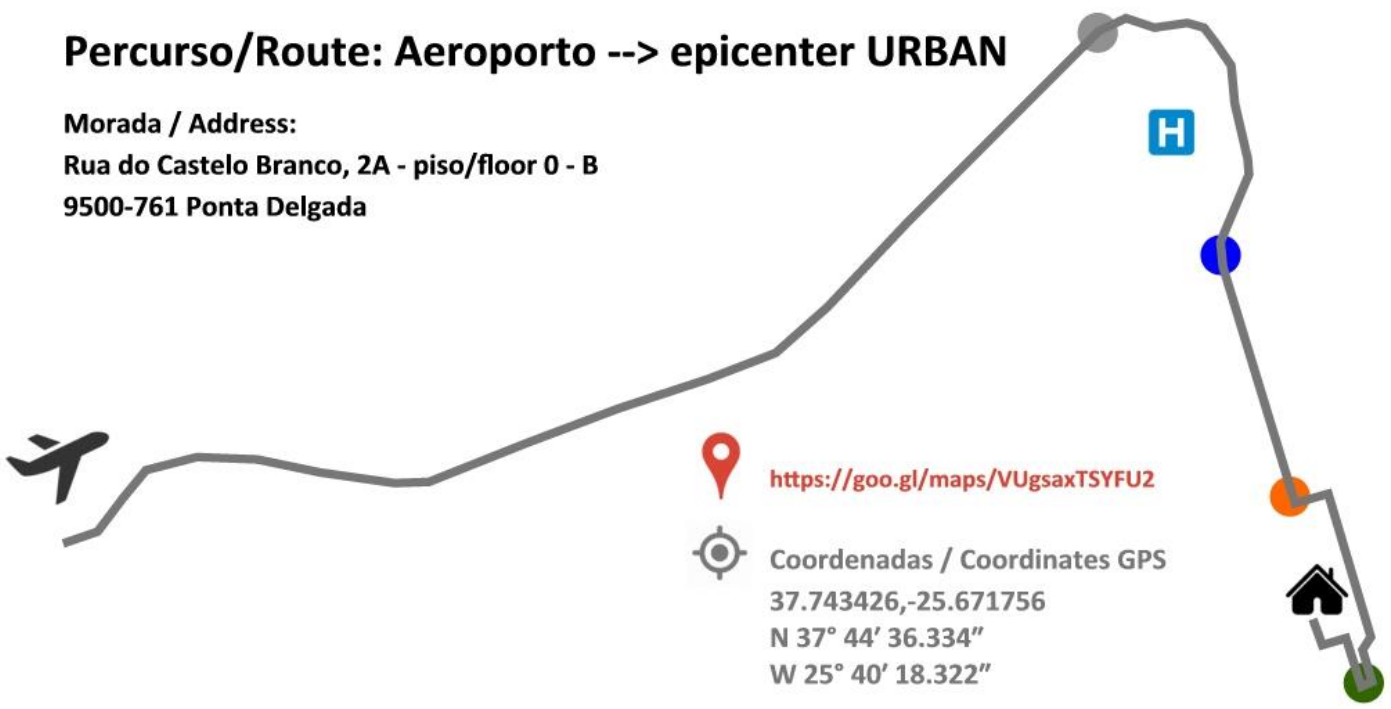

# Percurso/Route: Aeroporto --> epicenter URBAN

Morada / Address:  
Rua do Castelo Branco, 2A - piso/floor 0 - B  
9500-761 Ponta Delgada

# Percurso/Route: Aeroporto --> epicenter URBAN

Morada / Address:  
 Rua do Castelo Branco, 2A - piso/floor 0 - B  
 9500-761 Ponta Delgada

<https://goo.gl/maps/VUgsaxTSYFU2>

Coordenadas / Coordinates GPS  
 37.743426,-25.671756  
 N 37° 44' 36.334"  
 W 25° 40' 18.322"

# Percurso/Route: Aeroporto --> epicenter URBAN

Morada / Address:

Rua do Castelo Branco, 2A - piso/floor 0 - B

9500-761 Ponta Delgada

<https://goo.gl/maps/VUgsaxTSYFU2>

Coordenadas / Coordinates GPS

37.743426,-25.671756

N 37° 44' 36.334"

W 25° 40' 18.322"

Descer a estrada ladeada por árvores  
Go down the street with trees on both sides

Aqui, fazer curva em "U", para a direita  
Here, make a "U" turn to the right

ENTRADA (2A)  
ENTRANCE (2A)